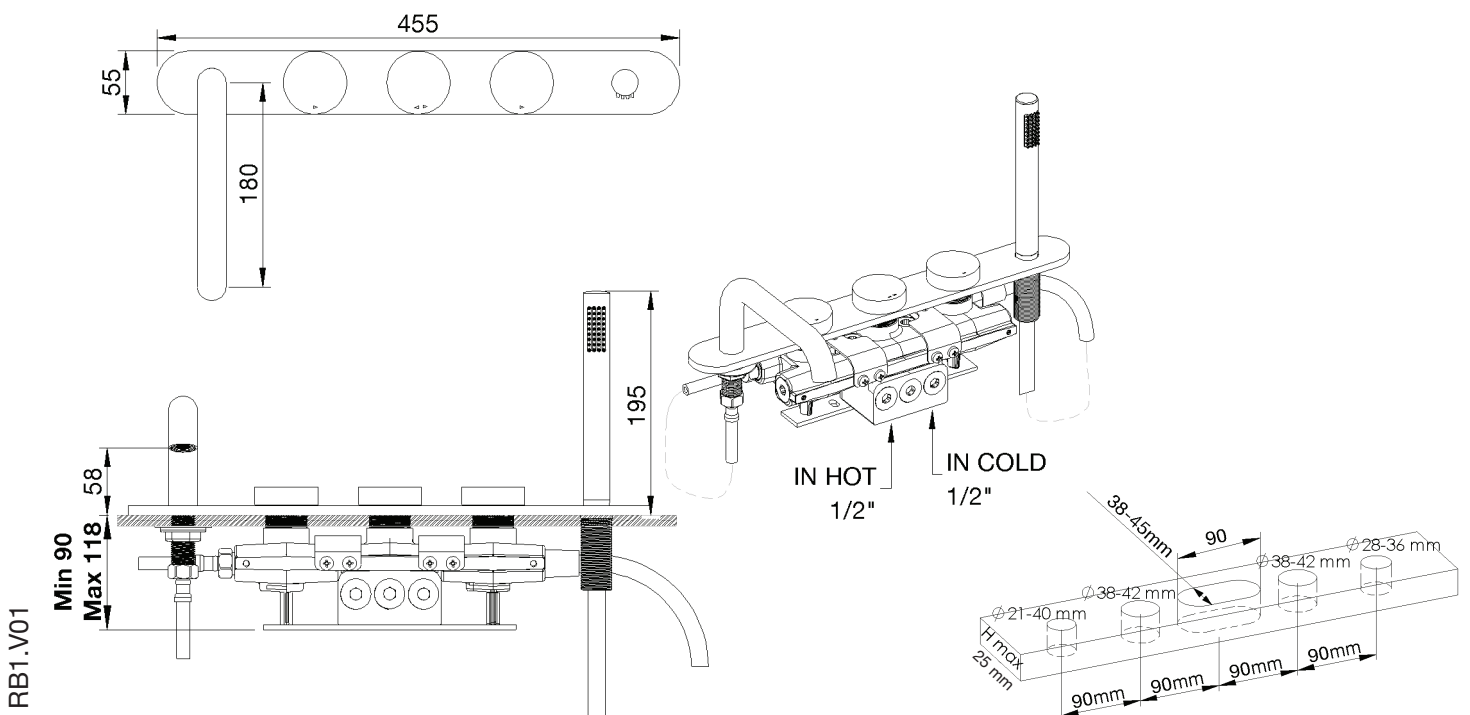

**PRODUCT TECHNICAL SHEET**

Collection :

TUNE

Ref. :

4595.--.70

Batterie bain-douche thermostatique à poser, robinet d'arrêt, inverseur et douchette

Bad-douche thermostaat op tafel met omschakelaar, bek en handdouchette

Bath and shower set for deck mounting with thermostat, valve, diverter, spout and handshower

**Picture**

**Product details**

Internal mechanism : Ceramic valve 1/4 turn  
Thermostatic wax cartridge

**Technical drawing**