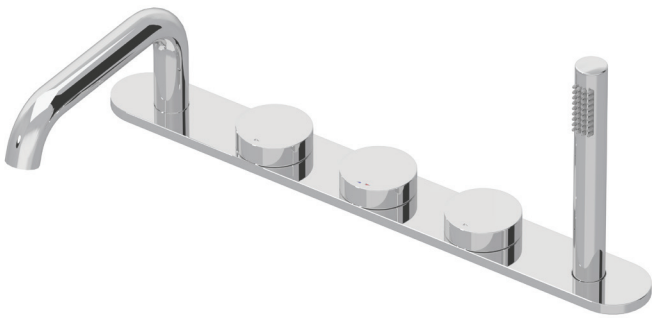

**PRODUCT TECHNICAL SHEET**

Collection :

TUNE

Ref. :

4595.--.70

Batterie bain-douche thermostatique à poser, robinet d'arrêt, inverseur et douchette

Bad-douche thermostaat op tafel met omschakelaar, bek en handdouchette

Bath and shower set for deck mounting with thermostat, valve, diverter, spout and handshower

**Picture**

**Product details**

Internal mechanism : Ceramic valve 1/4 turn  
Thermostatic wax cartridge

**Technical drawing**